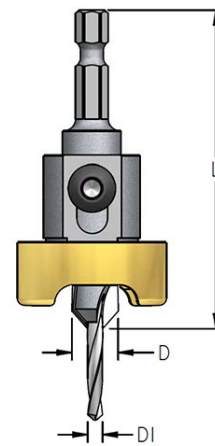

Art.-Nr.: 8500-04

BIOMADERAS® BOHRSENKER PROFI

Aufstecksenker mit Bohrer 4,5 mm und Tiefenanschlag

Der Bohrsenker Profi von BioMaderas ermöglicht eine saubere Vorbohrung und Versenkung in den härtesten Hölzern. Tiefenanschlag und Bohrtiefe sind separat einstellbar. Der HSS-Bohrer kann bei Bedarf gewechselt werden. Der Tiefenanschlag ist mitlaufend gelagert.

• PRODUKTBESCHREIBUNG:

Beschreibung

Der BioMaderas® Bohrsenker Profi ermöglicht durch seine Bohrung und Senkung ein fachgerechtes Verlegen von Terrassendielen mit sichtbarer Verschraubung.

Funktionsbeschreibung

Der Bohrsenker bohrt ein Loch mit 4,5 mm Durchmesser durch das Werkstück und fräst im gleichen Arbeitsschritt eine 45°-Senkung auf die Oberseite. Die jeweiligen Tiefen sind separat einstellbar.

Technische Daten

Bohrer Ø	4,5 mm
Versenker Ø	12 mm
Länge	70 mm
Bitschaft	6,3 mm

Lieferumfang

- 1 x Bohrsenker Profi von BioMaderas® mit Bohrer
- 1 x Inbusschlüssel für Einstellung Bohrer und Senker